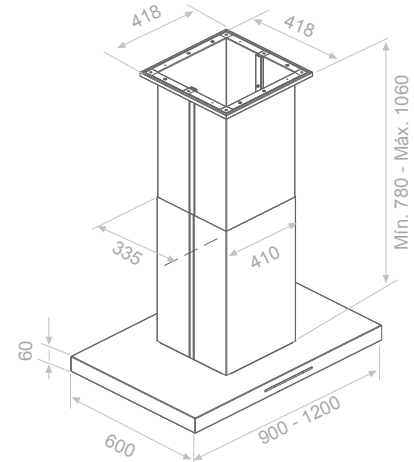

Tubos especiales a medida / Special custom-made chimneys

Acceso / Access WEB